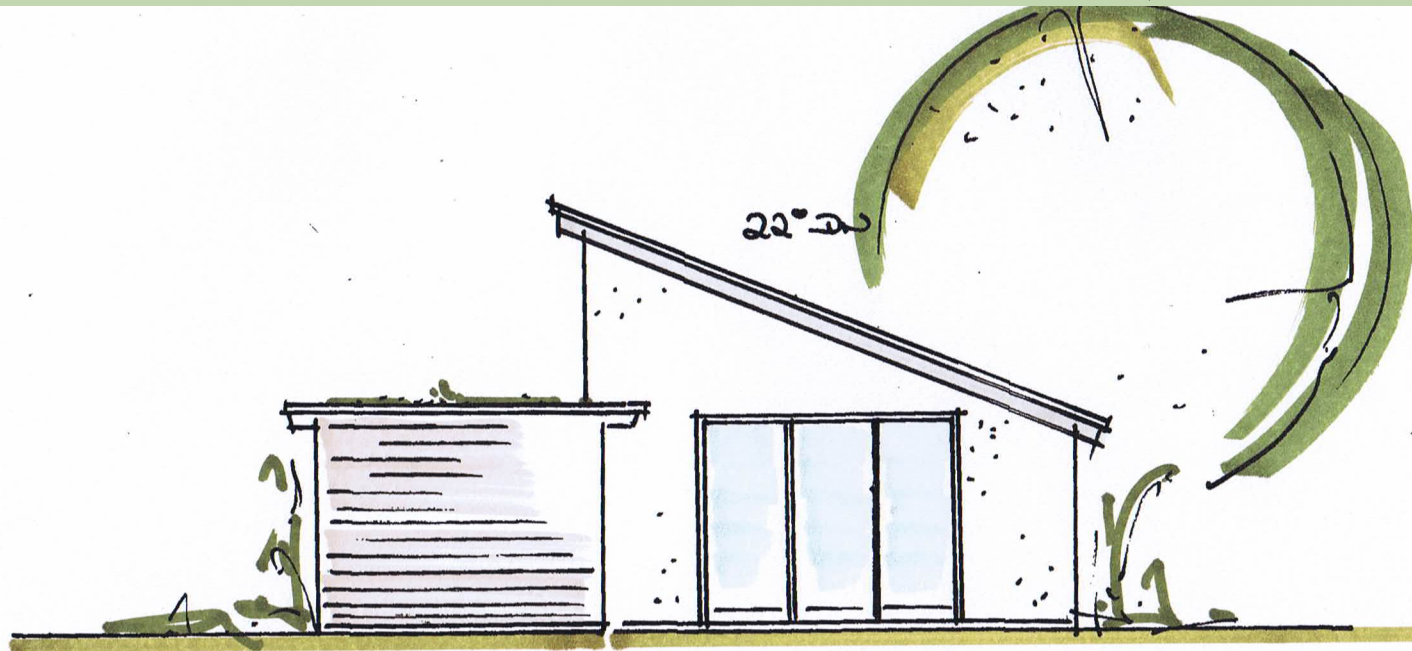

# WOHNHAUS MIT FLACHDACHANBAU BIWO NATÜRLICH BAUEN - GESUND LEBEN GMBH

ERDGESCHOSS  
WOHNFLÄCHE CA. 67,30 QM

WOHNHAUS MIT FLACHDACHANBAU  
BIWO NATÜRLICH BAUEN - GESUND LEBEN GMBH

RÜCKANSICHT

SEITENANSICHT

WOHNHAUS MIT FLACHDACHANBAU  
BIWO NATÜRLICH BAUEN - GESUND LEBEN GMBH

RÜCKANSICHT - ALTERNATIV