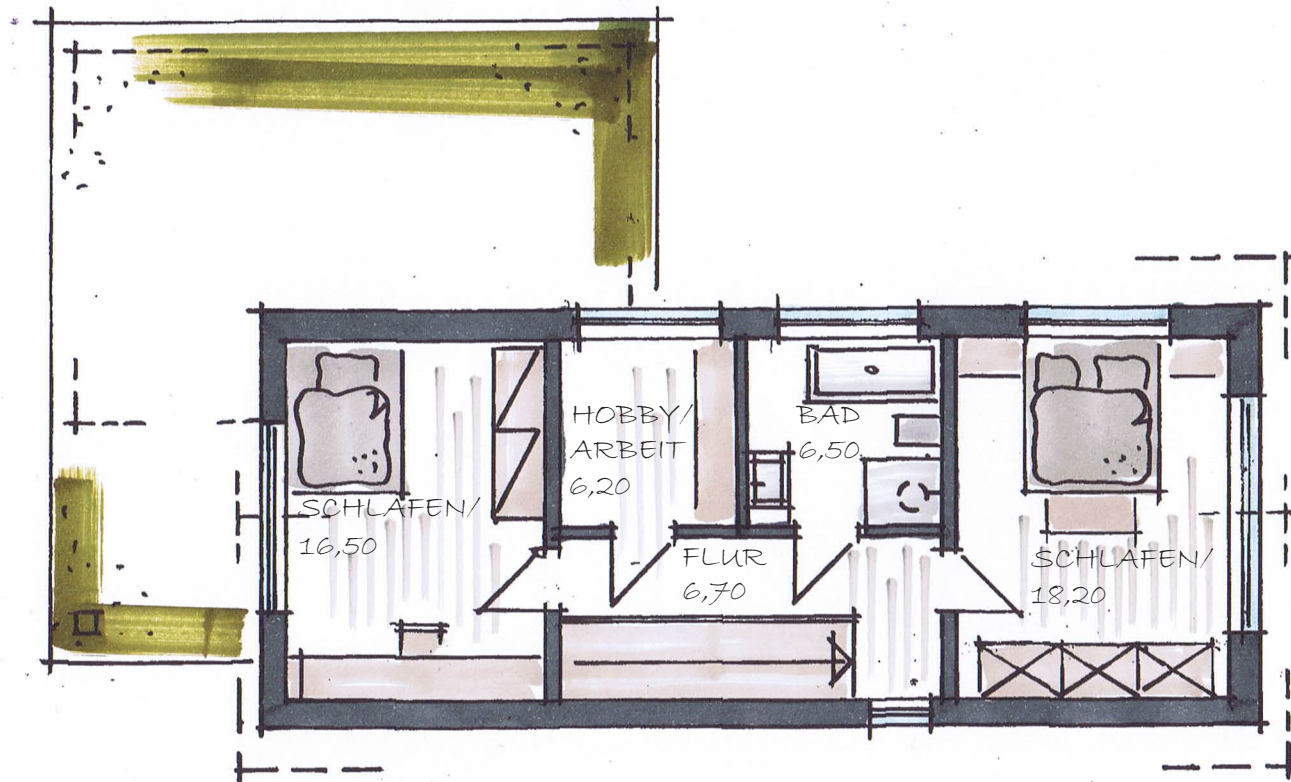

WOHNHAUS MIT ANBAU

BIWO NATÜRLICH BAUEN - GESUND LEBEN GMBH

SEITENANSICHT

WOHNHAUS MIT ANBAU

BIWO NATÜRLICH BAUEN - GESUND LEBEN GMBH

RÜCKANSICHT

WOHNHAUS MIT ANBAU

BIWO NATÜRLICH Bauen - GESUND LEBEN GMBH

DACHGESCHOSS

WOHNFLÄCHE CA. 54,90qm zzgl. 21,50qm ANBAU

WOHNHAUS MIT ANBAU

BIWO NATÜRLICH BAUEN - GESUND LEBEN GMBH

DACHGESCHOSS
WOHNFLÄCHE CA. 54,10qm