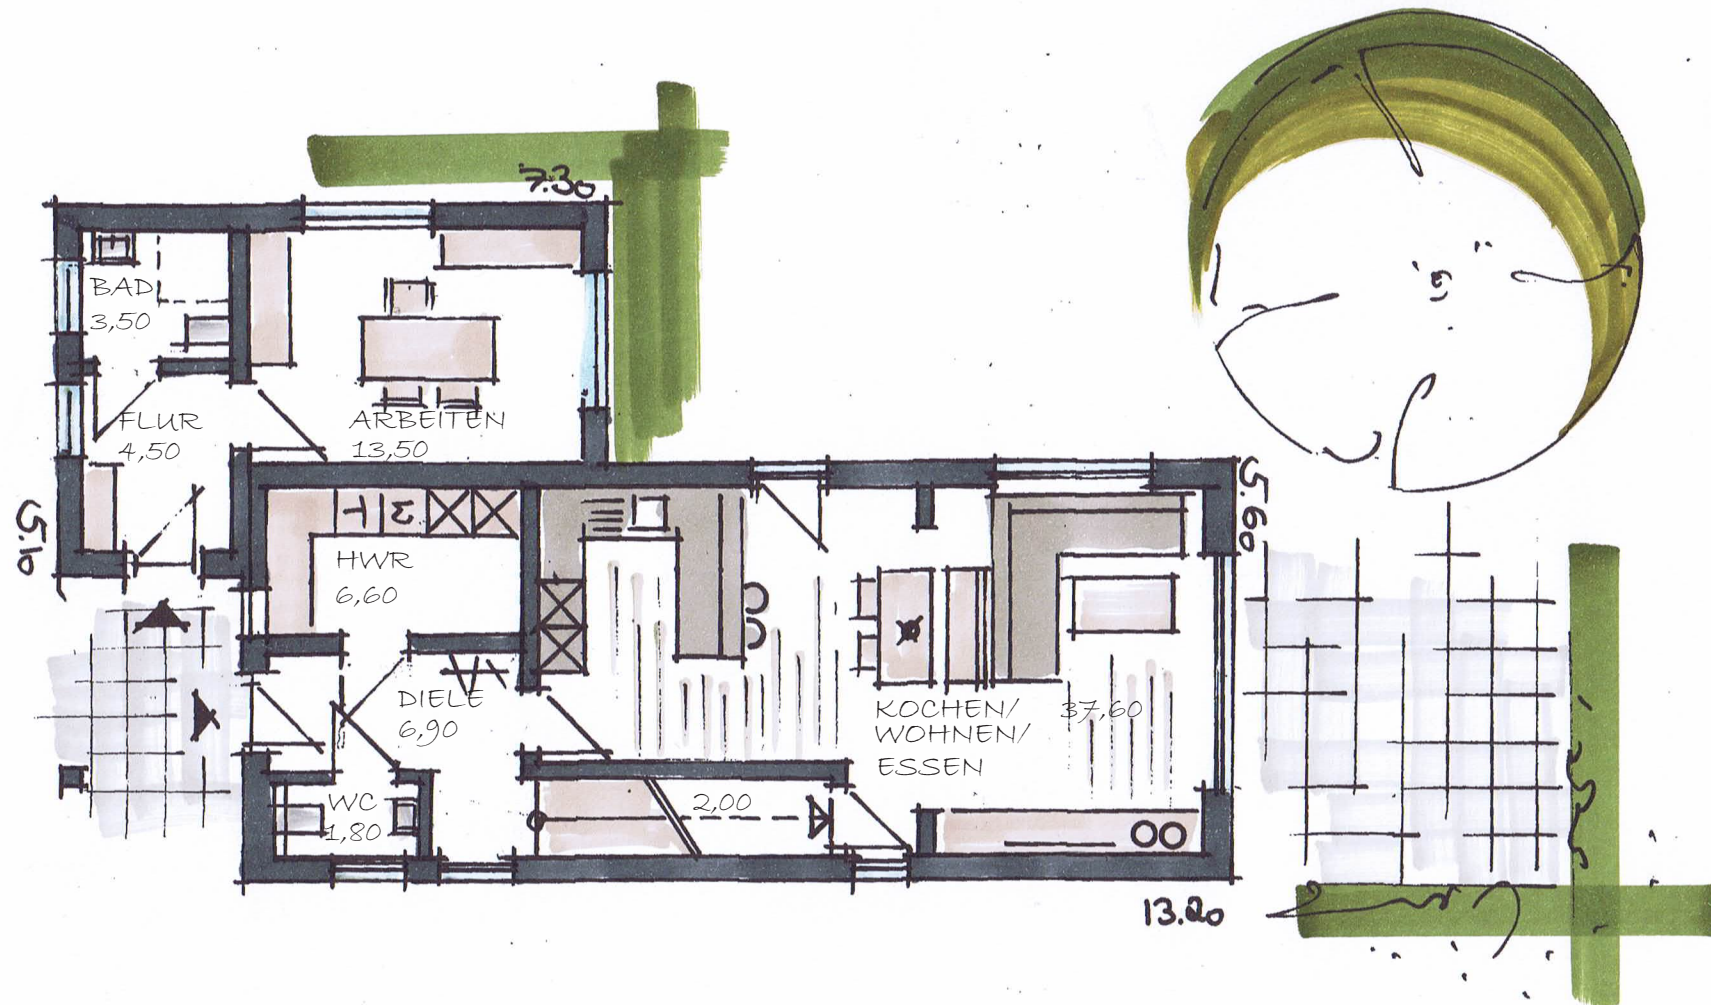

WOHNHAUS MIT ANBAU

BIWO NATÜRLICH BAUEN - GESUND LEBEN GMBH

SEITENANSICHT

WOHNHAUS MIT ANBAU

BIWO NATÜRLICH BAUEN - GESUND LEBEN GMBH

RÜCKANSICHT

WOHNHAUS MIT ANBAU

BIWO NATÜRLICH Bauen - GESUND LEBEN GMBH

DACHGESCHOSS

WOHNFLÄCHE CA. 54,90qm zzgl. 21,50qm ANBAU

WOHNHAUS MIT ANBAU

BIWO NATÜRLICH BAUEN - GESUND LEBEN GMBH

DACHGESCHOSS
WOHNFLÄCHE CA. 54,10qm